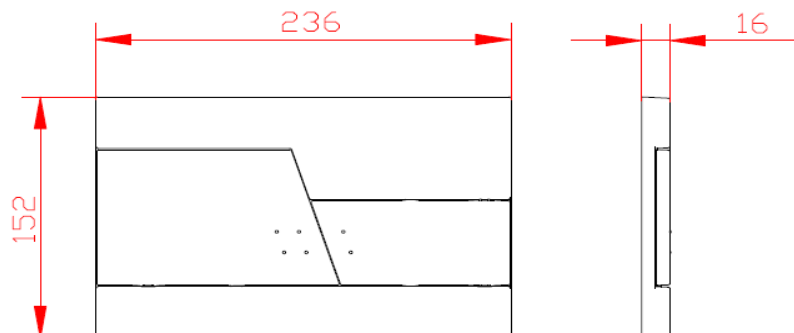

Description

Type / ประเภท	Cover Plate
Function / ประเภทการชำระ	Dual Flush
Material / วัสดุ	ABS
Dimension Ware / ขนาดสินค้า	236 x 30 x 152 MM.
Dimension Pack / ขนาดกล่อง	250 x 50 x 170 MM.
Net Weight / น้ำหนักสินค้า	0.31 KG.
Gross Weight / น้ำหนักรวมกล่อง	0.44 KG.

Features

- **Cover plate for dual flushing system suitable for floor-standing wc and wall-mounted wc**
ปุ่มกดชำระล้างแบบ Dual Flush สำหรับสุขภัณฑ์แบบตั้งพื้นและแขวนผนัง
- **Made of Chrome plating ABS plastic**
ผลิตจากพลาสติก ABS คุณภาพสูง ชุบโครเมียม
- ***Braille code for a person with visually impaired***
พร้อมอักษรเบรลล์แสดงปริมาณน้ำ สำหรับผู้ที่มีปัญหาทางการมองเห็น

Technical Drawing (Unit : MM.)

Remark : Please check the dimension before ordering.

หมายเหตุ : กรุณาตรวจสอบขนาดสินค้ากับทางบริษัท ฯ ก่อนสั่งซื้อสินค้า